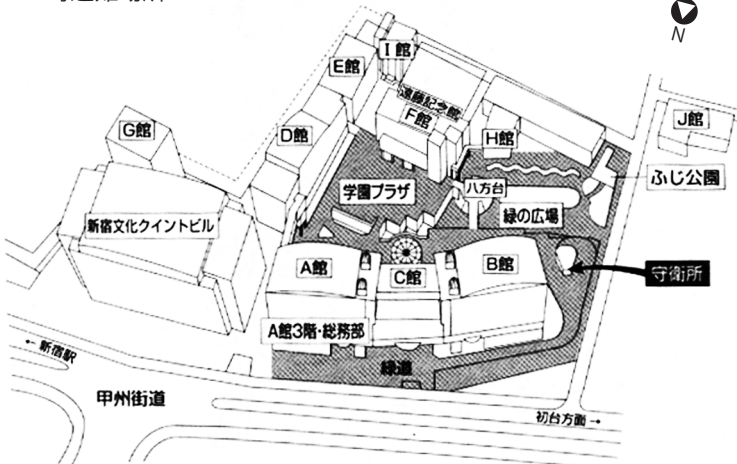

災害用伝言ダイヤルの使い方

171 をダイヤル

【音声ガイド】

1⇒録音 2⇒再生

【音声ガイド】

被災地の方は自宅の電話番号を、被災地以外の方は被災地の方の電話番号を市外局番からダイヤルする。

【音声ガイド】

1#

【音声ガイド】

録音・再生（録音30秒以内）

9#

【音声ガイド】

事前に下記を見ておくこと
<http://www.ntt-east.co.jp/saigai/>

災害発生時にかかり易い 電話の順番

混雑してかかりづらいがあきらめず時間をかけてかける。

1. 公衆電話（停電時はテレカは使えないので10円玉を用意）
2. PHS
3. 一般の電話
4. 携帯電話

災害時は電話がかかりにくいのは、あたりまえ。電話、安否確認システム、Eメール、HP、掲示板等の複数手段であきらめずに連絡。

家族避難場所・連絡先

避難所名： _____

TEL 番号： _____

親戚連絡先： _____

TEL 番号： _____

親戚連絡先： _____

TEL 番号： _____

親戚連絡先： _____

TEL 番号： _____

日頃から家族で話し合い、自宅から避難しなければならない時の避難先や連絡先を決めておくこと。

火災からの拠点待避 判断基準

拠点避難集合場所
学園プラザ
広域避難場所
明治神宮宝物殿前

火災が下記距離に迫ったら拠点責任者は、退避を指示すること。避難場所まで迂回する場合はその時間も配慮して指示すること。

風上 300m
風横 150m
風下 100m

日頃から拠点周辺の各基準距離の目標物を確認しておく。

帰宅困難者は…

◇現地対策本部または教職員の指示に従うこと

◇日没までに徒歩帰宅できない者は拠点または避難所で、明るくなるまで待機

◇夜間の行動は避けよ・・・！

◇自転車乗車は避けよ・・・！

帰宅指示 判断基準

- ・徒歩で帰宅させる（歩速毎時2.5kmで計算すると10kmは4時間を要す）（革靴では10kmが限度）（スニーカーを常備）
- ・明るいうちに自宅到着できる者のみ帰す
- ・明るいうちに自宅到着不可の者は拠点または避難場所で泊ませ翌朝帰宅させる
- ・余震がおさまってから帰宅させる（暗闇でガラスの雨）
- ・同一方面は集団帰宅させる
- ・幹線道路を使い帰宅させる

帰宅困難に備えて

- ・徒歩による帰宅マップを作っておく
- ・幹線道路のみ使って帰宅
- ・帰路の危険箇所を赤マーク
- ・帰路に頼れる所を緑マーク

橋、陸橋、鉄道、高速高架橋、石油タンク、ガスタンク、化学工場、コンビニなど

区役所、市役所、これらの出張所、消防署、消防団の分室、警察署、交番、保健所、病院、小中高等学校、大学、郵便局、デパート、スーパー、コンビニ、ファミレス、公衆電話、公共トイレ、公園、球場、競技場、駅、ガソリンスタンドなど

一時避難場所